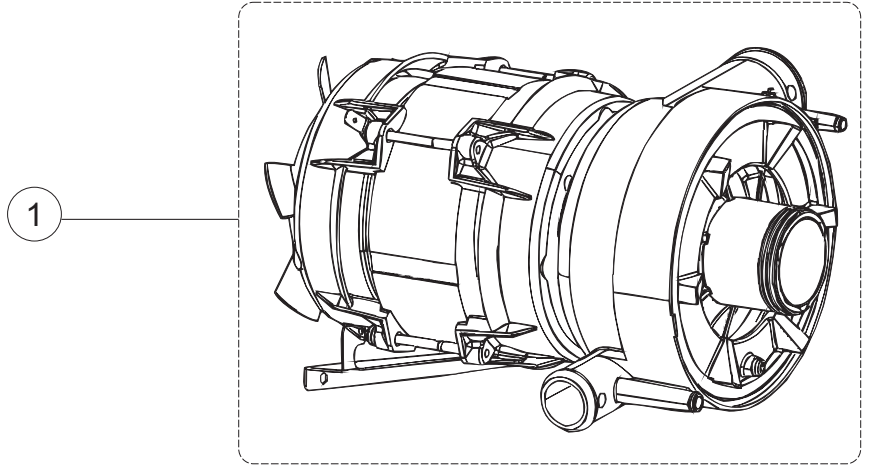

Catálogo de peças de reposição
válido do número de série 3026297 até hoje (17/11/2021)

LVP3250EDBD

1

Drain Pump
LVP 3250EBD

6

(*) Recommended spare part.

Page	Spare part position	Spare part code no.	Old code number	Description	U.m.
1	1	004262		TOP PANEL	NR
1	2	022159		BACK PANEL	NR
1	3	035113		SUPPORT BRACKET	NR
1	4	437081		DOOR GASKET 50/505	NR
1	5	994012		DOOR LOCK FOR DISHWASHERS	NR
1	6	417041		DOOR CLOSING CONTACT BETA 50 (S6198)	NR
1	7	307003		NUT OF TOP DOOR-STOP BAR	NR
1	8	029728		DOOR,	NR
1	9	325066		DOOR CLOSURE STAKE FOR GLASSWASHERS	NR
1	10	311019		DOOR HINGE D18/G25 (S6662)	NR
1	11	325036		PIVOT	NR
1	12	304021		DOOR TIE ROD FOR DISHWASHER (S6323)	NR
1	13	035112		WIRING PANEL	NR
1	14	012338		FRONT PANEL	NR
1	15	030195		UNDERPROTECTION FOR BASIS OF GLASS- WASHER	NR
1	16	040123		BASE FRAME LA500	NR
1	17	461019		HEXAGONAL FOOT ADJUSTABLE FOR DISHWASHER	NR
1	18	480153		PLUG	NR
1	19	459006		CHOCK D INT 9 EST 16	NR
1	20	459004		DRAIN PUMP CHOCK	NR
2	1	224031		PRESSURE SWITCH	NR
2	4	143235		PIPE	MT
2	5	220011		TERMINAL BLOCK	NR
2	6	299040		PLUG SCHUCKO 90- CABLE 1=2,5 MT	NR
2	7	459005		CABLE-RETAINER	NR
2	8	74169		HEATING ELEMENT 2100W 230V	NR
2	9	437086		PACKING OF THE TANK RESISTANCE	NR
2	10	236047		SAFETY TANK THERMOSTAT 95C	NR
2	11	236061		THERMOSTAT 127	NR
2	12	456002		O-RING	NR
2	13	230116		BOILER HEATING ELEMENT	NR
2	14	69870		BOILER HEATING ELEMENT PROTECTION	NR