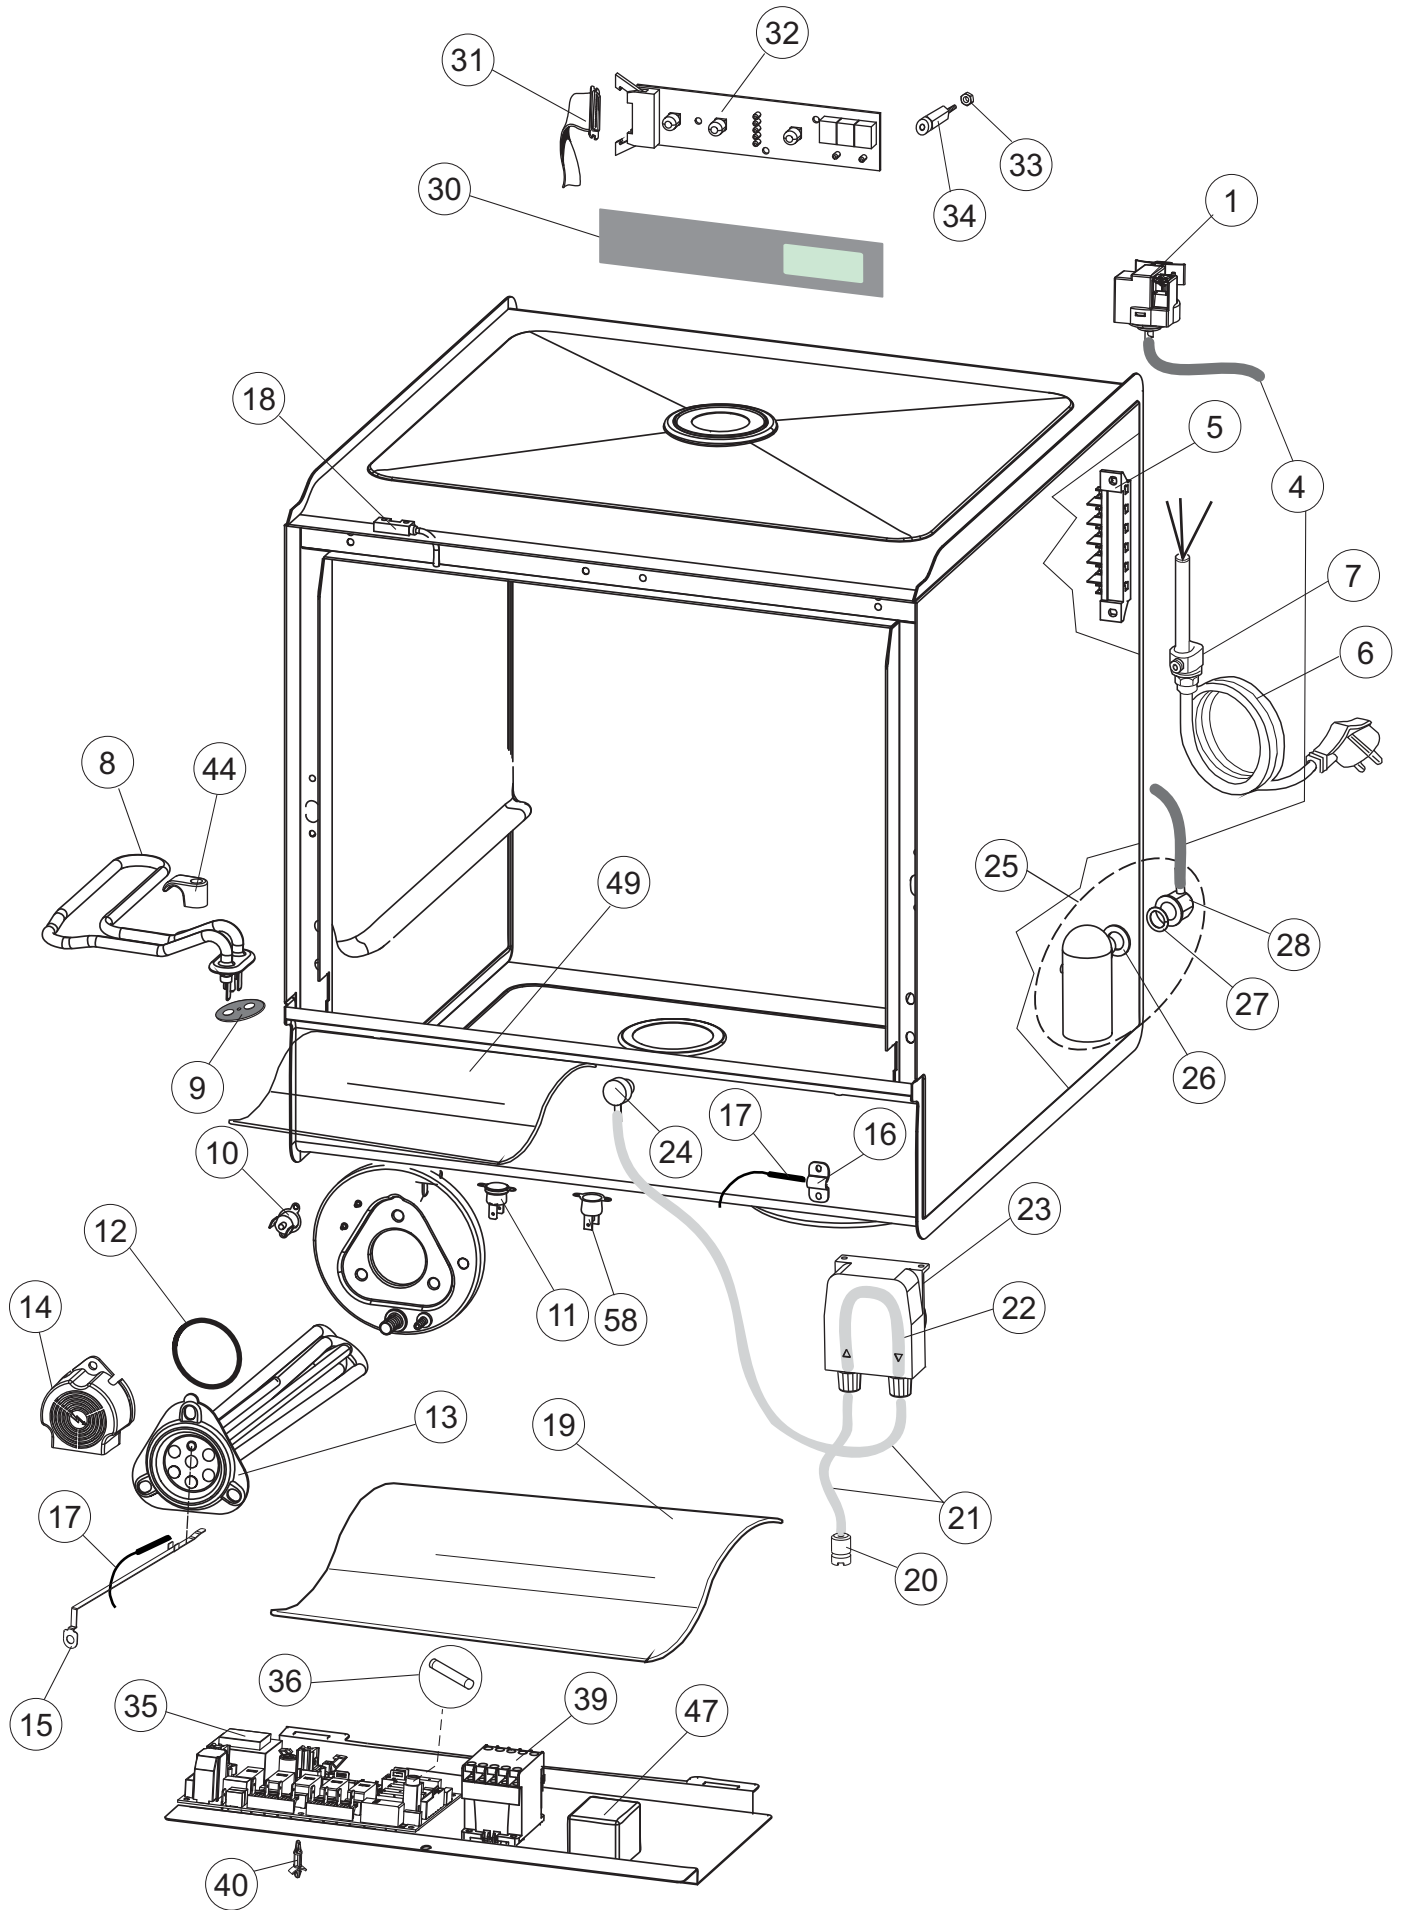

Catálogo de peças de reposição
válido do número de série 3026297 até hoje (17/11/2021)

LVP3250EDBD

1

Drain Pump
LVP 3250EBD

6

(*) Recommended spare part.

Page	Spare part position	Spare part code no.	Old code number	Description	U.m.
1	1	004262		TOP PANEL	NR
1	2	022159		BACK PANEL	NR
1	3	035113		SUPPORT BRACKET	NR
1	4	437081		DOOR GASKET 50/505	NR
1	5	994012		DOOR LOCK FOR DISHWASHERS	NR
1	6	417041		DOOR CLOSING CONTACT BETA 50 (S6198)	NR
1	7	307003		NUT OF TOP DOOR-STOP BAR	NR
1	8	029728		DOOR,	NR
1	9	325066		DOOR CLOSURE STAKE FOR GLASSWASHERS	NR
1	10	311019		DOOR HINGE D18/G25 (S6662)	NR
1	11	325036		PIVOT	NR
1	12	304021		DOOR TIE ROD FOR DISHWASHER (S6323)	NR
1	13	035112		WIRING PANEL	NR
1	14	012338		FRONT PANEL	NR
1	15	030195		UNDERPROTECTION FOR BASIS OF GLASS- WASHER	NR
1	16	040123		BASE FRAME LA500	NR
1	17	461019		HEXAGONAL FOOT ADJUSTABLE FOR DISHWASHER	NR
1	18	480153		PLUG	NR
1	19	459006		CHOCK D INT 9 EST 16	NR
1	20	459004		DRAIN PUMP CHOCK	NR
2	1	224031		PRESSURE SWITCH	NR
2	4	143235		PIPE	MT
2	5	220011		TERMINAL BLOCK	NR
2	6	299040		PLUG SCHUCKO 90- CABLE 1=2,5 MT	NR
2	7	459005		CABLE-RETAINER	NR
2	8	74169		HEATING ELEMENT 2100W 230V	NR
2	9	437086		PACKING OF THE TANK RESISTANCE	NR
2	10	236047		SAFETY TANK THERMOSTAT 95C	NR
2	11	236061		THERMOSTAT 127	NR
2	12	456002		O-RING	NR
2	13	230116		BOILER HEATING ELEMENT	NR
2	14	69870		BOILER HEATING ELEMENT PROTECTION	NR