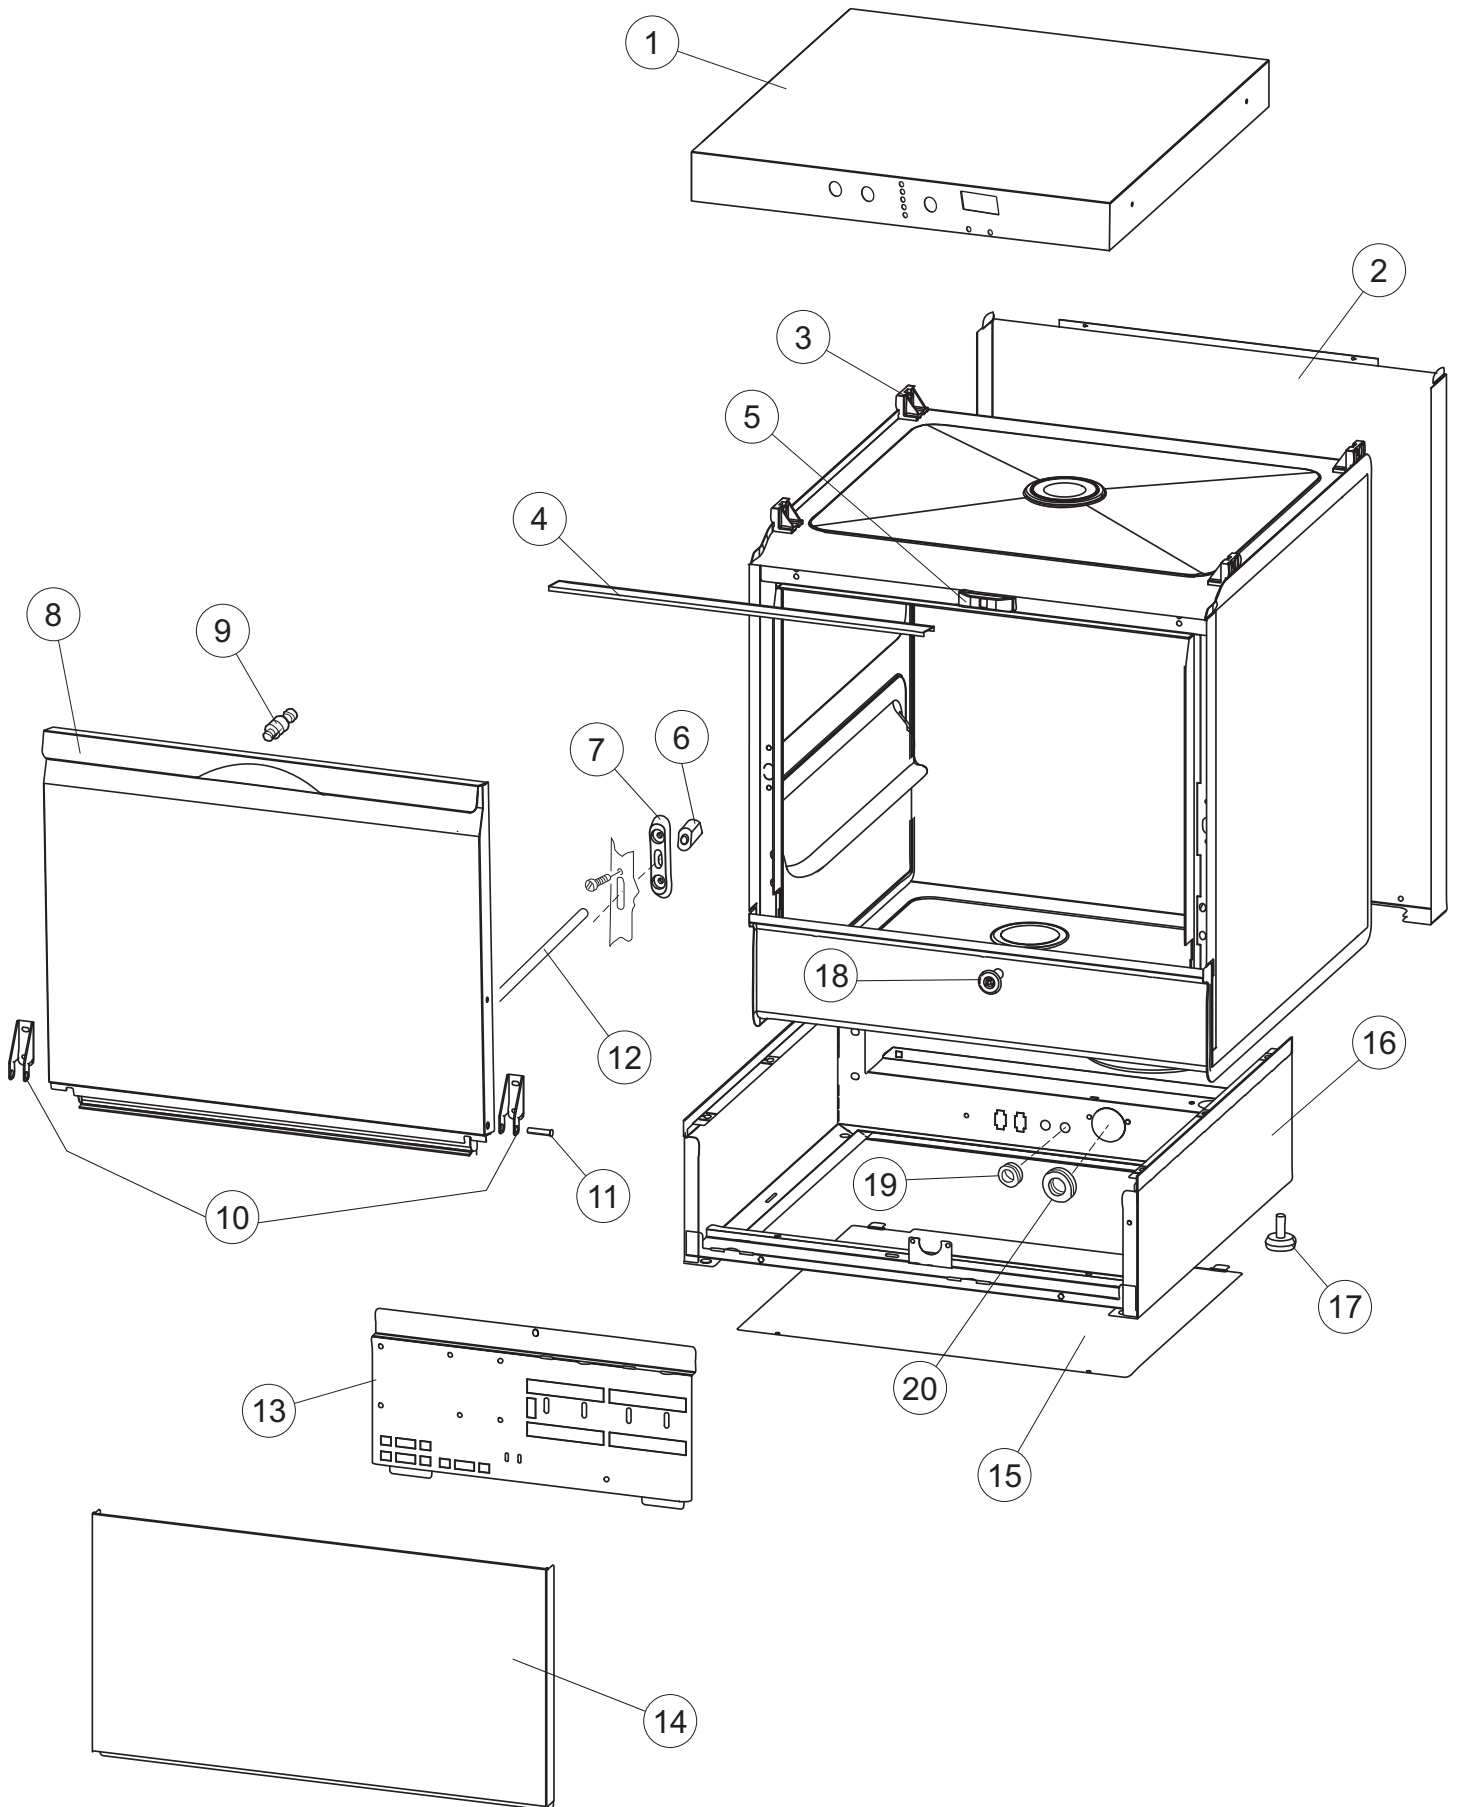

Catálogo de peças de reposição
válido do número de série 3026297 até hoje (17/11/2021)

LVP3250EDBD

1

Drain Pump
LVP 3250EBD

6

(*) Recommended spare part.

Page	Spare part position	Spare part code no.	Old code number	Description	U.m.
1	1	004262		TOP PANEL	NR
1	2	022159		BACK PANEL	NR
1	3	035113		SUPPORT BRACKET	NR
1	4	437081		DOOR GASKET 50/505	NR
1	5	994012		DOOR LOCK FOR DISHWASHERS	NR
1	6	417041		DOOR CLOSING CONTACT BETA 50 (S6198)	NR
1	7	307003		NUT OF TOP DOOR-STOP BAR	NR
1	8	029728		DOOR,	NR
1	9	325066		DOOR CLOSURE STAKE FOR GLASSWASHERS	NR
1	10	311019		DOOR HINGE D18/G25 (S6662)	NR
1	11	325036		PIVOT	NR
1	12	304021		DOOR TIE ROD FOR DISHWASHER (S6323)	NR
1	13	035112		WIRING PANEL	NR
1	14	012338		FRONT PANEL	NR
1	15	030195		UNDERPROTECTION FOR BASIS OF GLASS- WASHER	NR
1	16	040123		BASE FRAME LA500	NR
1	17	461019		HEXAGONAL FOOT ADJUSTABLE FOR DISHWASHER	NR
1	18	480153		PLUG	NR
1	19	459006		CHOCK D INT 9 EST 16	NR
1	20	459004		DRAIN PUMP CHOCK	NR
2	1	224031		PRESSURE SWITCH	NR
2	4	143235		PIPE	MT
2	5	220011		TERMINAL BLOCK	NR
2	6	299040		PLUG SCHUCKO 90- CABLE 1=2,5 MT	NR
2	7	459005		CABLE-RETAINER	NR
2	8	74169		HEATING ELEMENT 2100W 230V	NR
2	9	437086		PACKING OF THE TANK RESISTANCE	NR
2	10	236047		SAFETY TANK THERMOSTAT 95C	NR
2	11	236061		THERMOSTAT 127	NR
2	12	456002		O-RING	NR
2	13	230116		BOILER HEATING ELEMENT	NR
2	14	69870		BOILER HEATING ELEMENT PROTECTION	NR